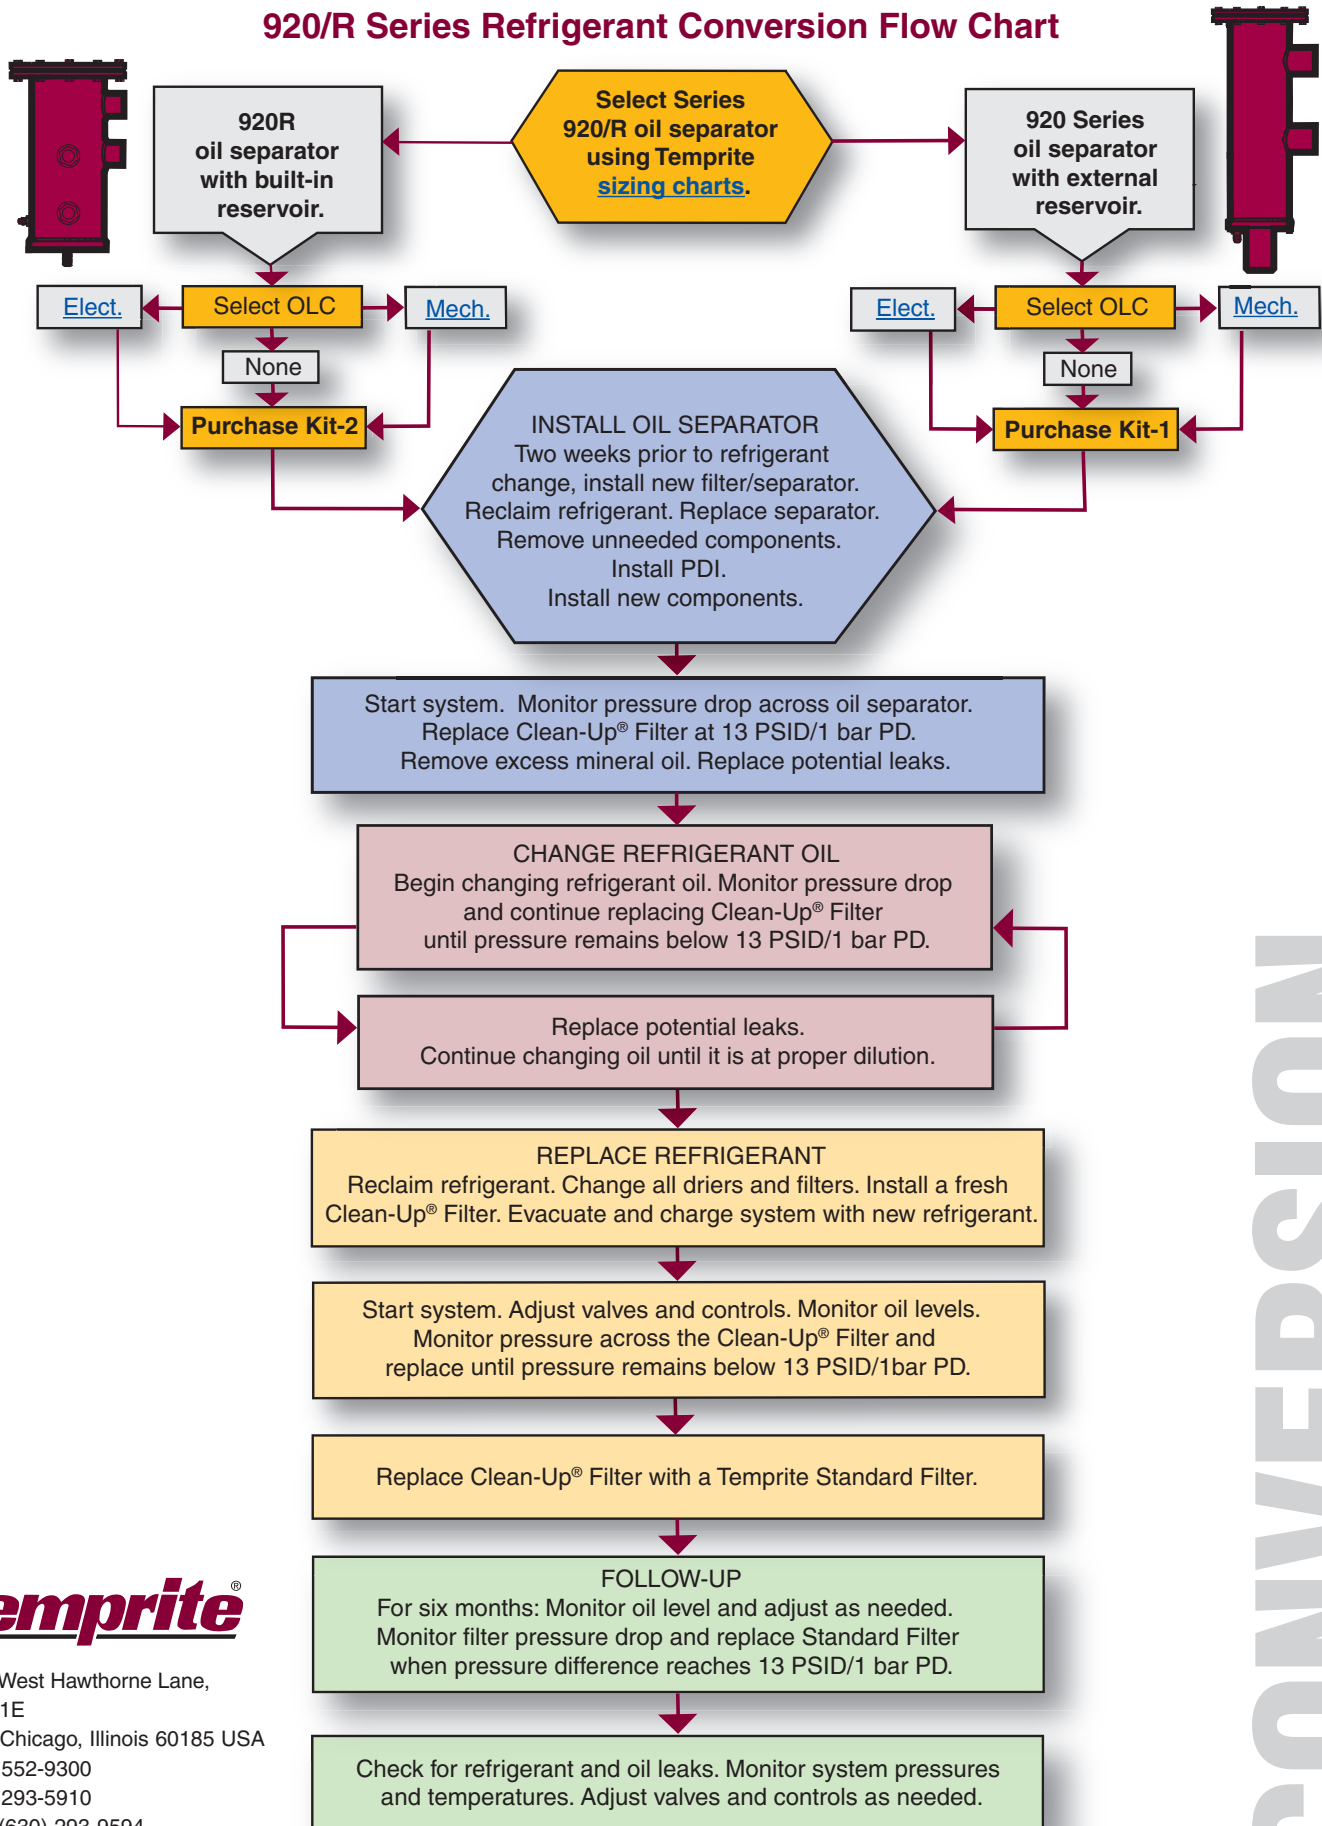

Convert the **Temprite**® Way: Guide Sheet for Conversion

920/R Series Refrigerant Conversion Flow Chart

Temprite®

1555 West Hawthorne Lane,
Suite 1E
West Chicago, Illinois 60185 USA
(800) 552-9300
(630) 293-5910
FAX (630) 293-9594
email temprite@temprite.com

CONVERSION