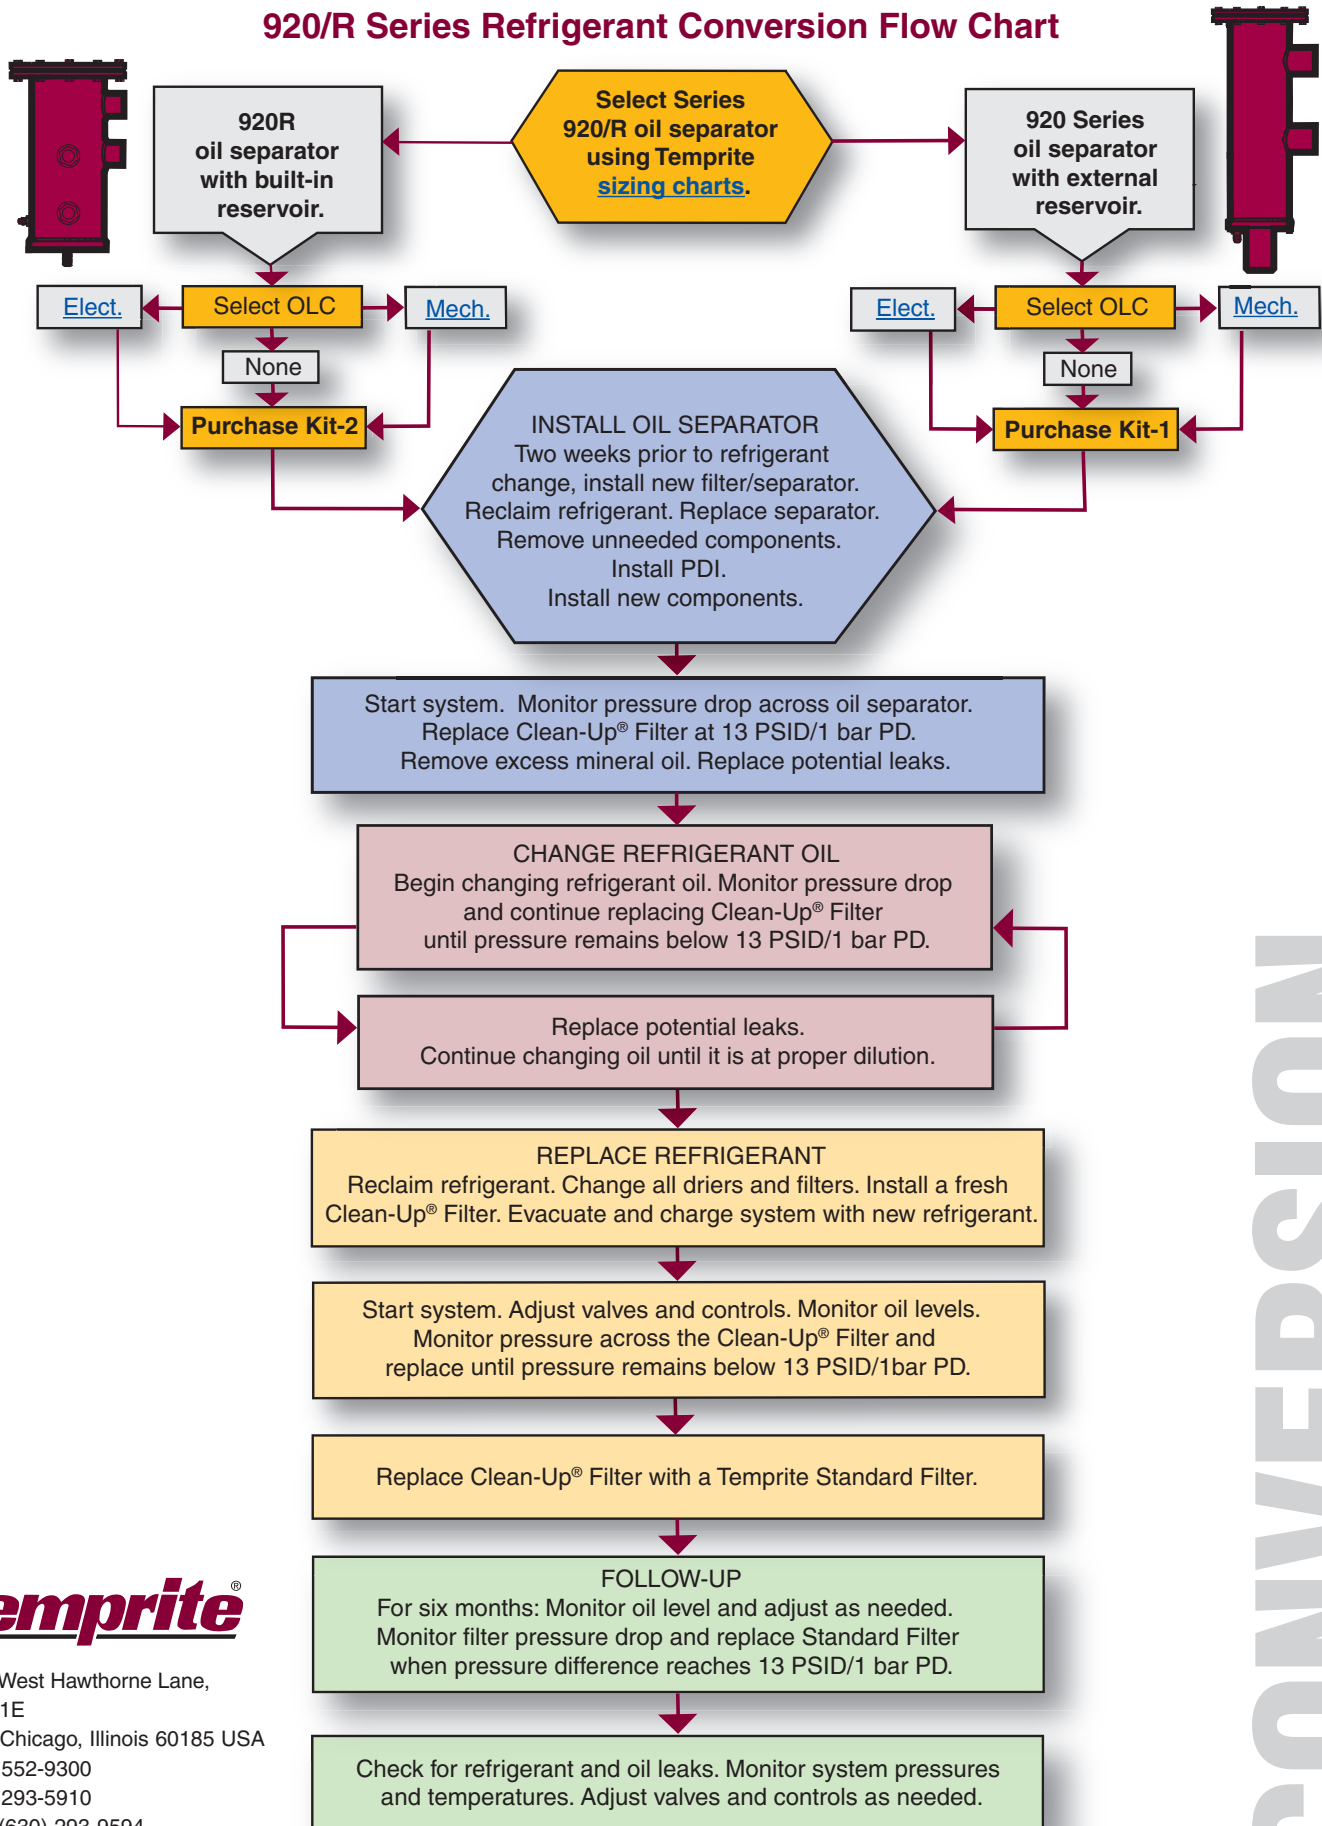

# Convert the **Temprite**® Way: Guide Sheet for Conversion

## 920/R Series Refrigerant Conversion Flow Chart

CONVERSION

1555 West Hawthorne Lane,  
Suite 1E  
West Chicago, Illinois 60185 USA  
(800) 552-9300  
(630) 293-5910  
FAX (630) 293-9594  
email [temprite@temprite.com](mailto:temprite@temprite.com)