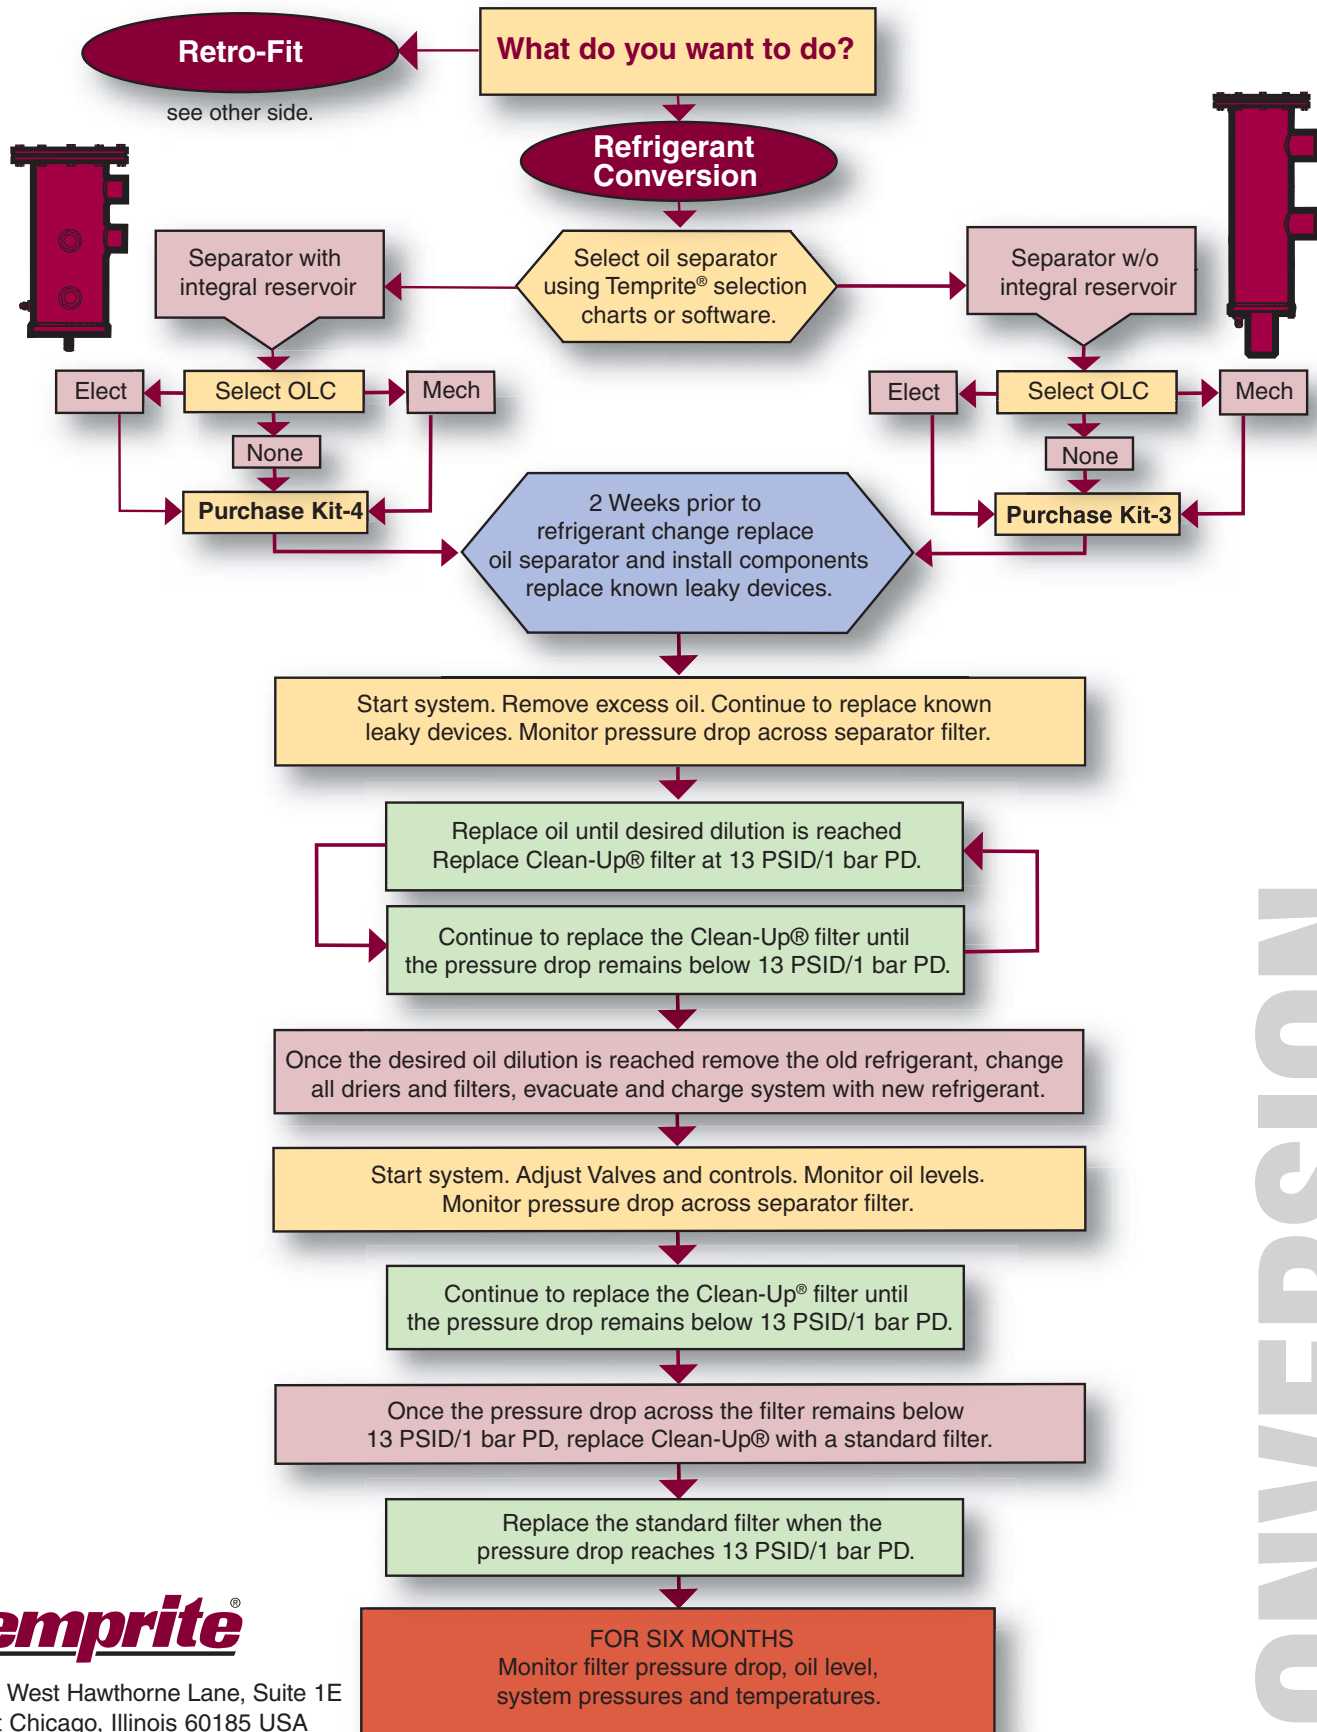

RETROFIT

Temprite® The Temprite Way- Guide Sheet for Retrofit or Conversion

CONVERSION

1555 West Hawthorne Lane, Suite 1E
 West Chicago, Illinois 60185 USA
 (800) 552-9300 (630) 293-5910
 FAX (630) 293-9594
 email temprite@temprite.com