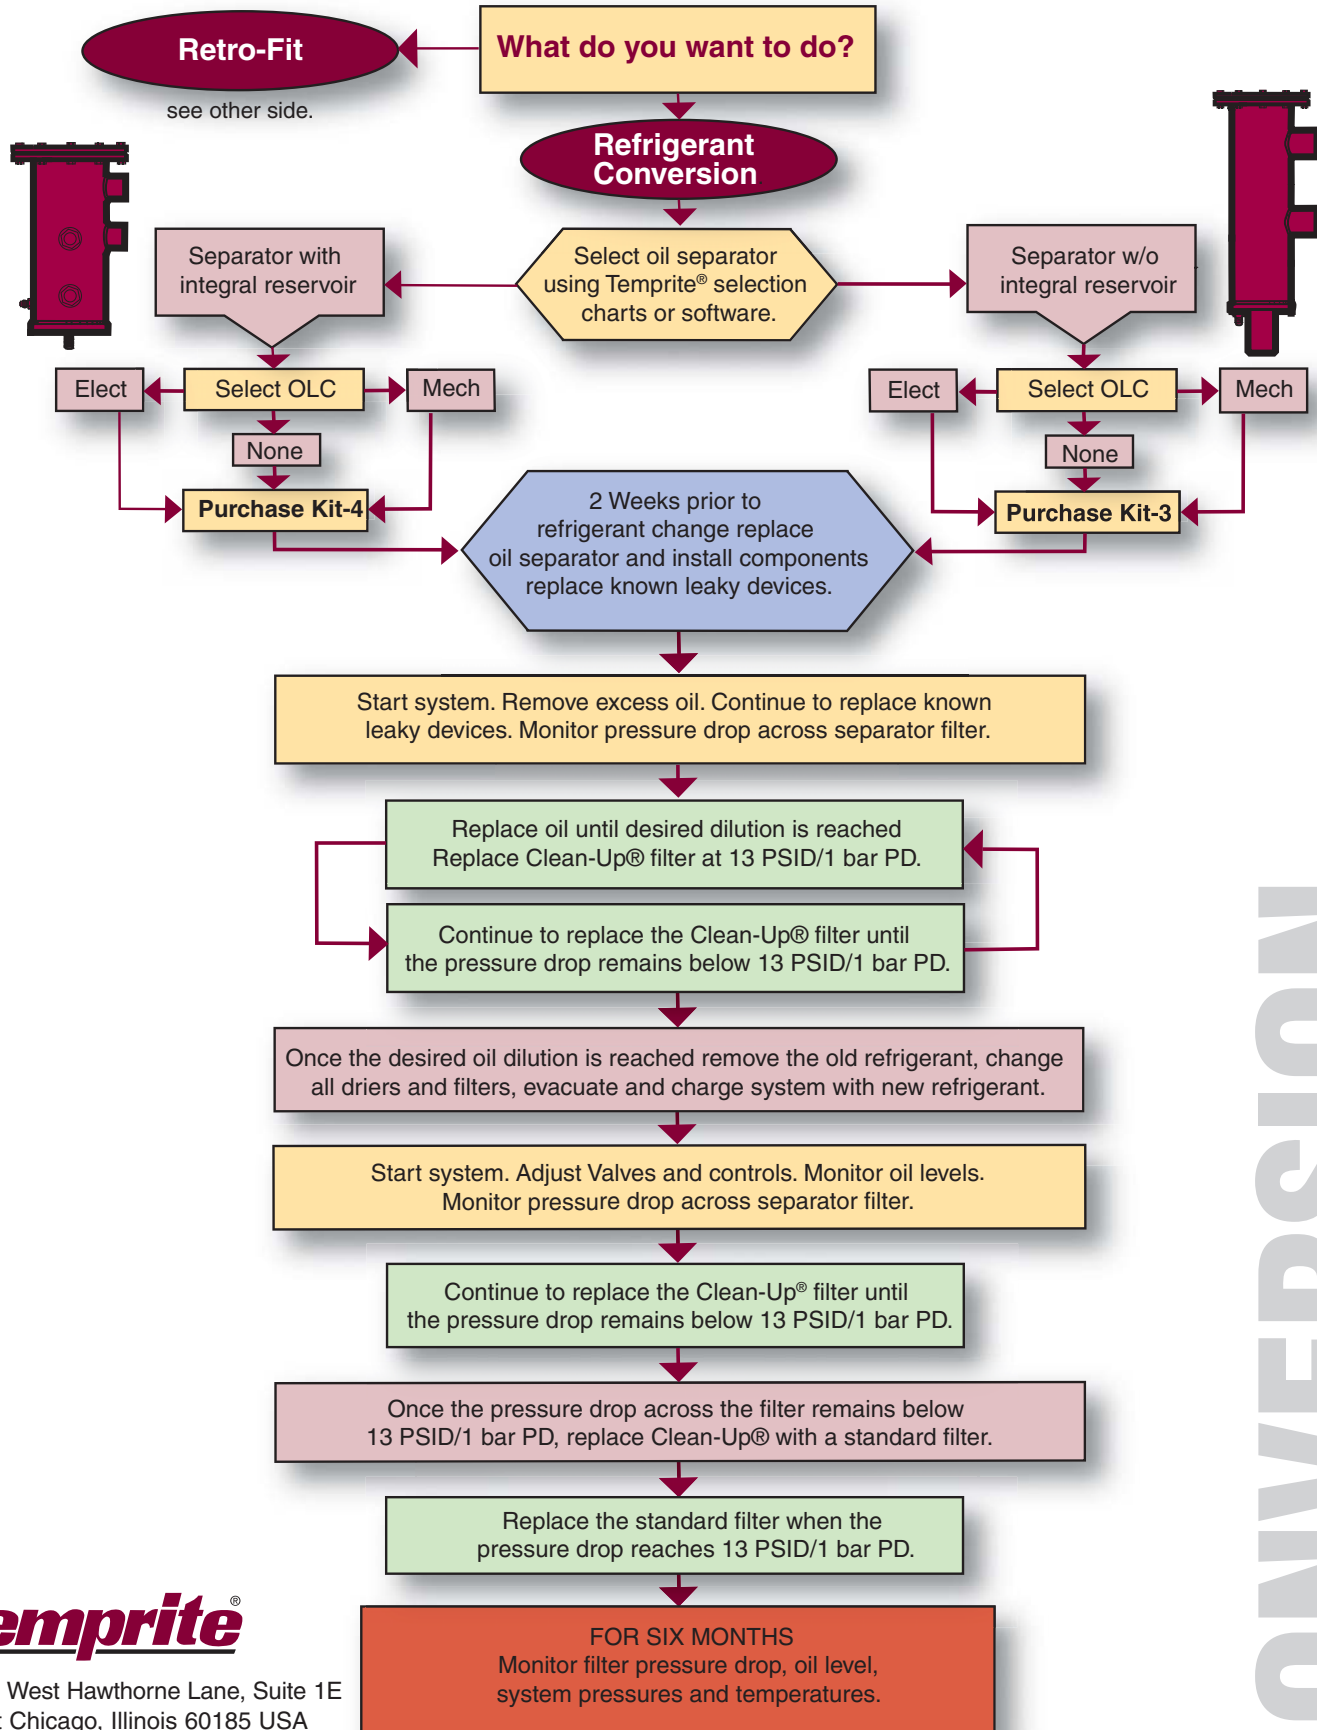

Temprite® The Temprite Way- Guide Sheet for Retrofit or Conversion

CONVERSION

1555 West Hawthorne Lane, Suite 1E
 West Chicago, Illinois 60185 USA
 (800) 552-9300 (630) 293-5910
 FAX (630) 293-9594
 email temprite@temprite.com